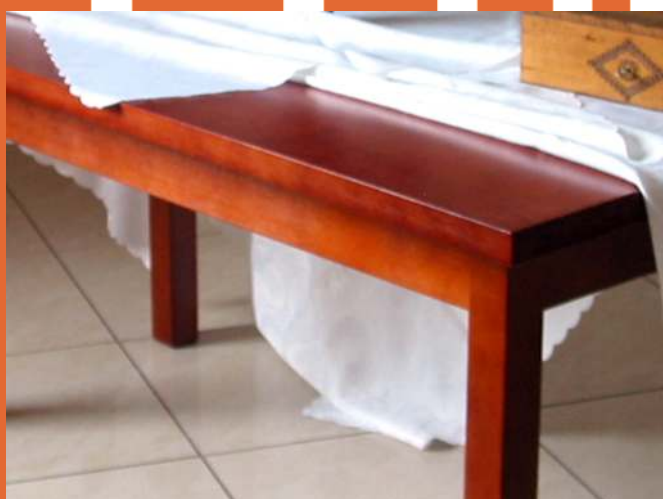

ŁAWY

Numer katalogowy "L4"

Wymiary standardowe:
Wysokość - 55 cm
Długość - 140 cm
Szerokość - 90 cm

ŁAWY

Numer katalogowy "L5"

Wymiary standardowe:
Wysokość - 55 cm
Długość - 120 cm
Szerokość - 60 cm

ŁAWY

Numer katalogowy "L6"

Wymiary standardowe:
Wysokość - 55 cm
Długość - 120 cm (przed rozłożeniem),
150 cm (po rozłożeniu)
Szerokość - 70 cm
Szyba "bezpieczna" w kolorze "satyna"

ŁAWY

Numer katalogowy "L7"

Wymiary standardowe:
Wysokość - 55 cm
Długość - 120 cm (przed rozłożeniem),
150 cm (po rozłożeniu)
Szerokość - 70 cm