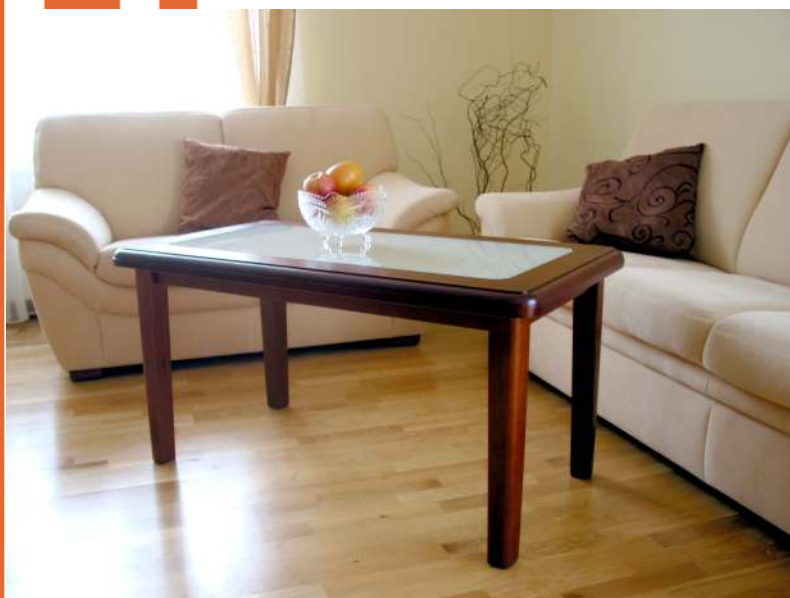

Istnieje możliwość wykonania mebli według projektu klienta
Zakład zastrzega sobie drobne zmiany konstrukcyjne

ŁAWY

Numer katalogowy "L1"

Wymiary standardowe:
Wysokość - 55 cm
Długość - 120 cm
Szerokość - 60 cm

ŁAWY

Numer katalogowy "L2"

Wymiary standardowe:
Wysokość - 55 cm
Długość - 120 cm
Szerokość - 60 cm
Szyba "bezpieczna" w kolorze "satyna"

ŁAWY

Numer katalogowy "L3"

Wymiary standardowe:
Wysokość - 55 cm
Długość - 120 cm
Szerokość - 60 cm

Wymiary standardowe:
Wysokość - 55 cm
Długość - 120 cm (przed rozłożeniem),
150 cm (po rozłożeniu)
Szerokość - 70 cm
Szyba "bezpieczna" w kolorze "satyna"

ŁAWY

Numer katalogowy "L7"

Wymiary standardowe:
Wysokość - 55 cm
Długość - 120 cm (przed rozłożeniem),
150 cm (po rozłożeniu)
Szerokość - 70 cm