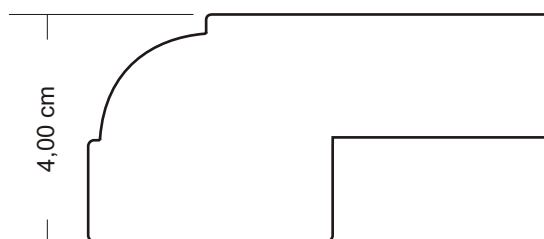

ŁAWY

Kolorystyka i drewno

Meble wykończone są okleiną naturalną i drewnem (olcha, buk, dąb) w kolorach:

- Czereśnia antyczna
- Czereśnia
- Kasztan
- Orzech
- Wenge
- Dąb rustykalny
- Dąb naturalny

Obrzeża

Obrzeża blatu jako kant: OB-1, OB-2, OB-3

OB-1