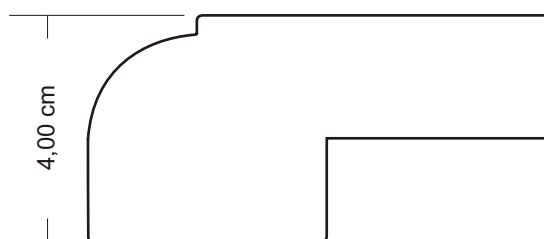

ŁAWY

Kolorystyka i drewno

Meble wykończone są okleiną naturalną i drewnem (olcha, buk, dąb) w kolorach:

- Czereśnia antyczna
- Czereśnia
- Kasztan
- Orzech
- Wenge
- Dąb rustykalny
- Dąb naturalny

Obrzeża

Obrzeża blatu jako kant: OB-1, OB-2, OB-3

OB-2