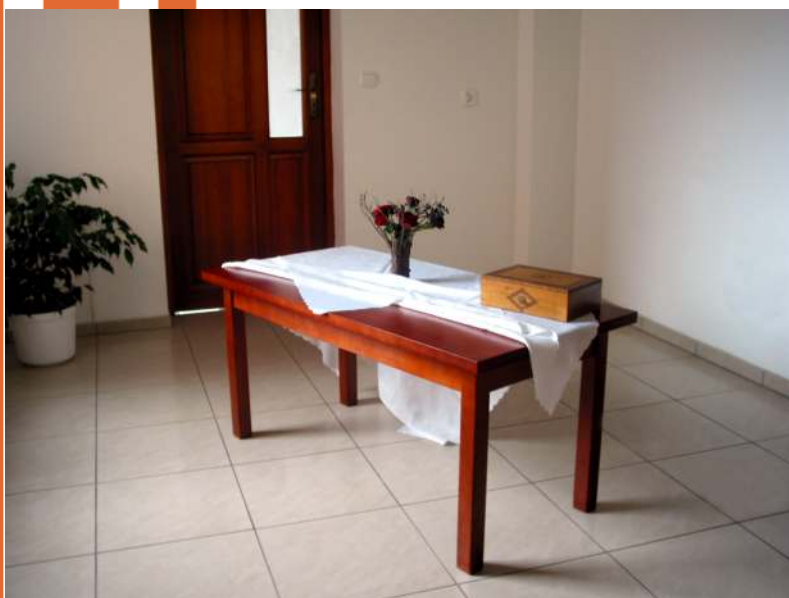

ŁAWY

Numer katalogowy "L2"

Wymiary standardowe:
Wysokość - 55 cm
Długość - 120 cm
Szerokość - 60 cm
Szyba "bezpieczna" w kolorze "satyna"

ŁAWY

Numer katalogowy "L3"

Wymiary standardowe:
Wysokość - 55 cm
Długość - 120 cm
Szerokość - 60 cm

ŁAWY

Numer katalogowy "L4"

Wymiary standardowe:
Wysokość - 55 cm
Długość - 140 cm
Szerokość - 90 cm

ŁAWY

Numer katalogowy "L5"

Wymiary standardowe:
Wysokość - 55 cm
Długość - 120 cm
Szerokość - 60 cm

ŁAWY

Numer katalogowy "L6"

Wymiary standardowe:
Wysokość - 55 cm
Długość - 120 cm (przed rozłożeniem),
150 cm (po rozłożeniu)
Szerokość - 70 cm
Szyba "bezpieczna" w kolorze "satyna"

ŁAWY

Numer katalogowy "L7"

Wymiary standardowe:
Wysokość - 55 cm
Długość - 120 cm (przed rozłożeniem),
150 cm (po rozłożeniu)
Szerokość - 70 cm