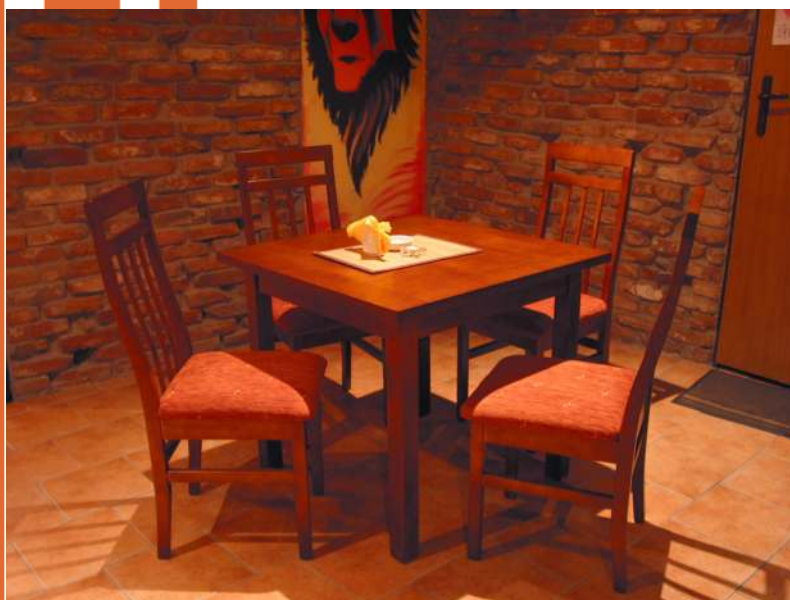

Wymiary standardowe:
Wysokość - 77 cm
Długość - 90 cm
Szerokość - 90 cm
Nogi kwadratowe
Możliwe jest wykonanie stołu rozkładanego