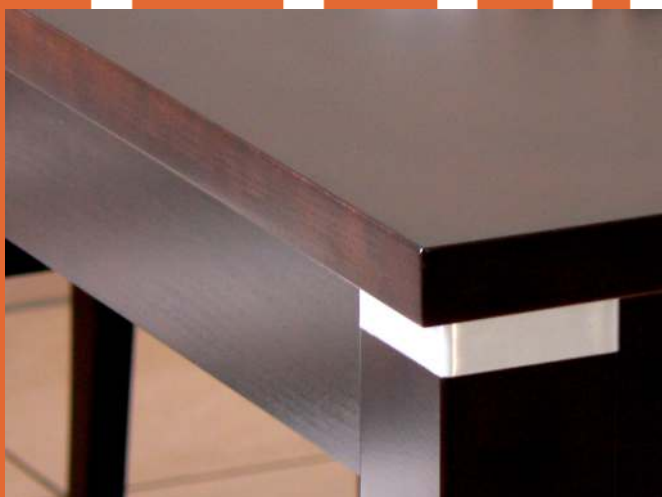

Wymiary standardowe:
Wysokość - 77 cm
Długość - 140 cm (przed rozłożeniem),
185 cm (po rozłożeniu)
Szerokość - 90 cm