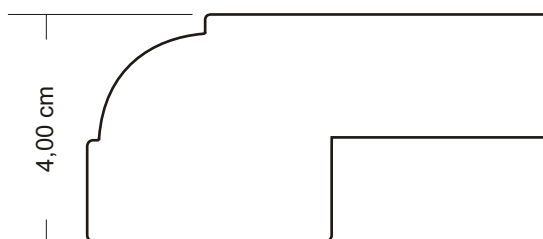

STOŁY

Kolorystyka i drewno

Meble wykończone są okleiną naturalną i drewnem (olcha, buk, dąb) w kolorach:

- Czereśnia antyczna
- Czereśnia
- Kasztan
- Orzech
- Wenge
- Dąb rustykalny
- Dąb naturalny

Obrzeża

Obrzeża blatu jako kant: OB-1, OB-2, OB-3

OB-1