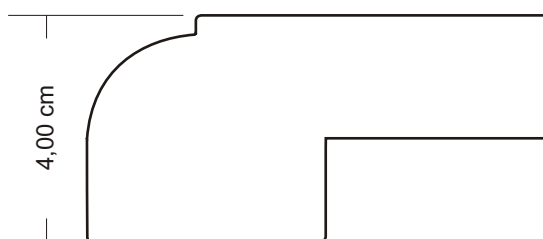

STOŁY

Kolorystyka i drewno

Meble wykończone są okleiną naturalną i drewnem (olcha, buk, dąb) w kolorach:

- Czereśnia antyczna
- Czereśnia
- Kasztan
- Orzech
- Wenge
- Dąb rustykalny
- Dąb naturalny

Obrzeża

Obrzeża blatu jako kant: OB-1, OB-2, OB-3

OB-2